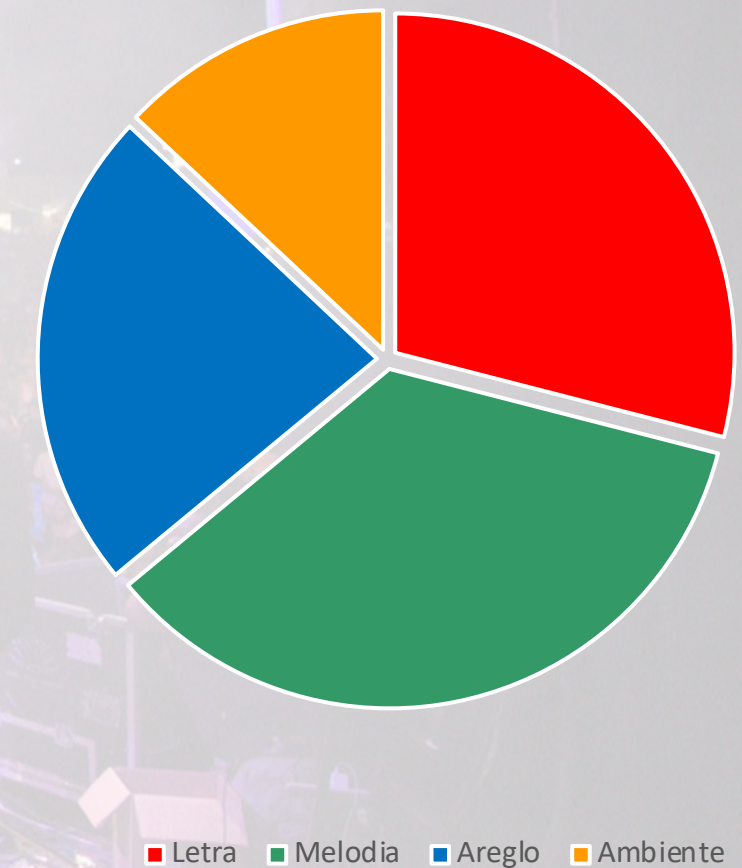

SKOR MÁKSIMO PA HURADO PA KATEGORIA

Hurado	Kantidat di hurado	Puntuashon max.pa kada hurado	Puntuashon Max. totaal	Persentahe den e resultado final
Letra	3	225	675	29%
Melodia i Entonashon	3	275	825	35%
Areglo i Ritmo	3	175	525	23%
Ambiente den kaya	3	100	300	13%
Totaal	12	775	2325	100%

Persentahe visual pa kategoria