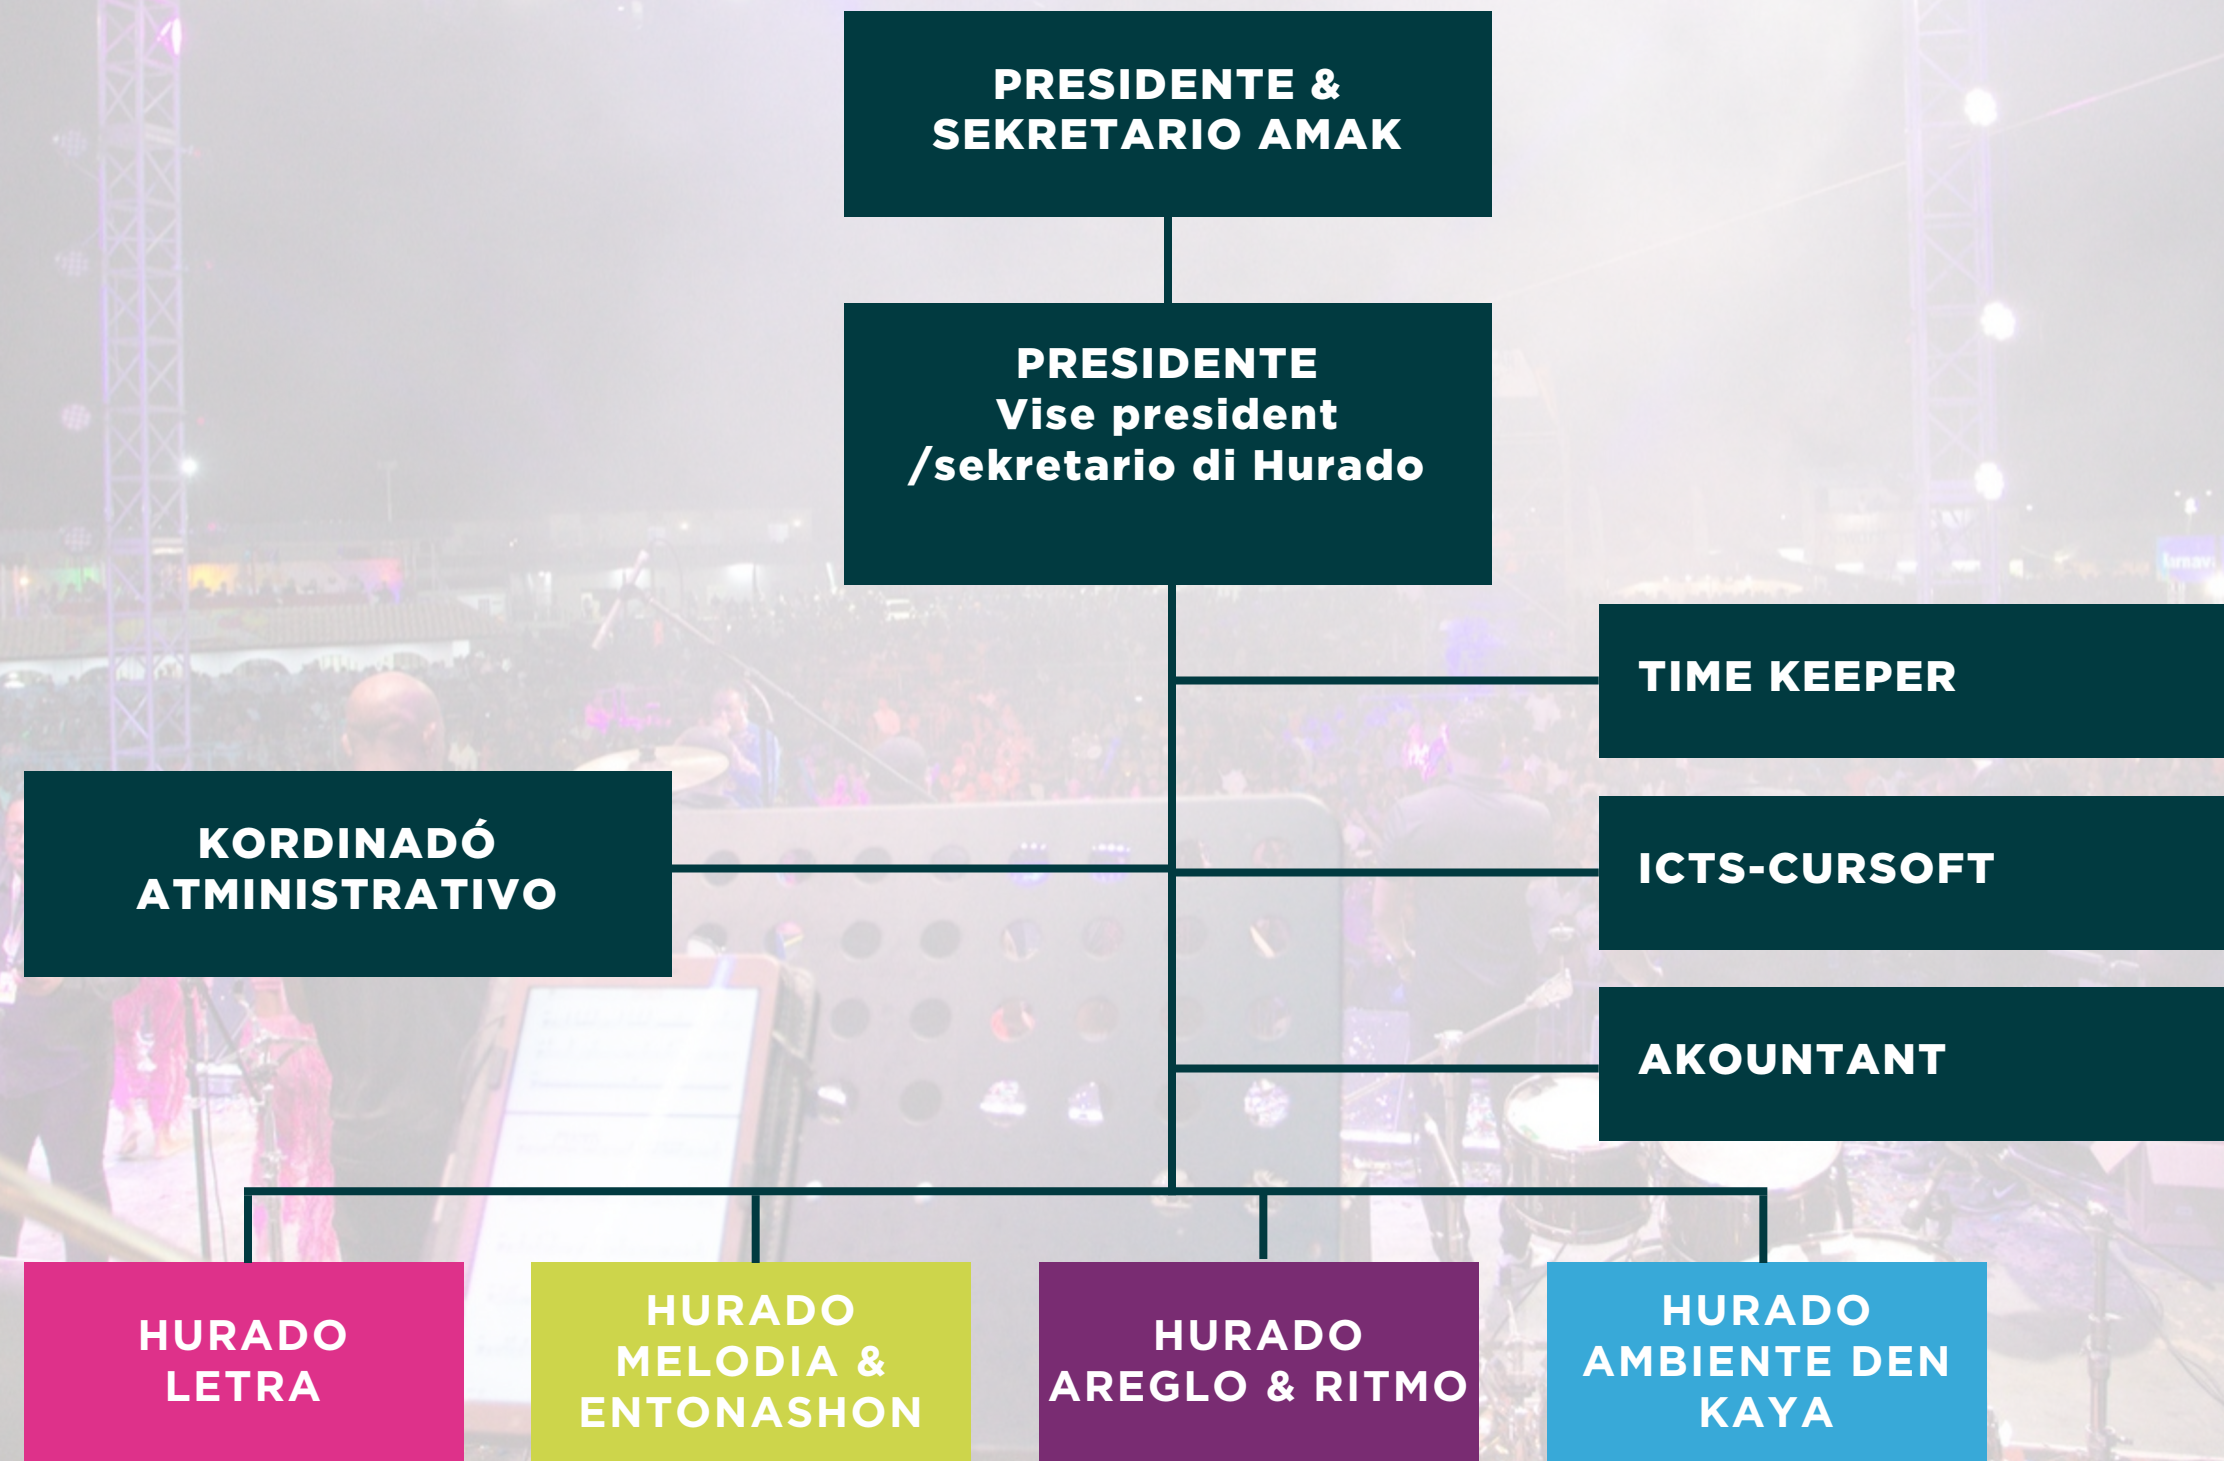

EVALUASHON TUMBA 2024

14 DI YANÜARI 2024

FRANCIS DE LANOY
PRESIDENTE

GILEON (GILO)GARMERS
VICE-PRESIDENTE

STRUKTURA DI GOVERNANCE

TAREA DI HURADO

- Hurado ta husga tur komposishonnan den nan totalidat pa yega na skohe e tumba ku ta aportá positivamente na selebrashon di un fiesta kultural p.e. di karnaval i ku por sirbi komo roadmarch durante di e marchanan.
- Esaki ta enserá un tumba bon presentá i balansá ku bon letra, melodia i areglo ku bon entonashon, ku tin tur potensial pa krea ambiente durante di henter aña i e temporada di karnaval i den e marchanan.
- Skohe un tumba ku ta kontribuí positivamente na desaroyo i engrandesimentu duradero di Tumba di Kòrsou.
- Sigui instrukshon solamente di presidente i vise-presidente di hurado.